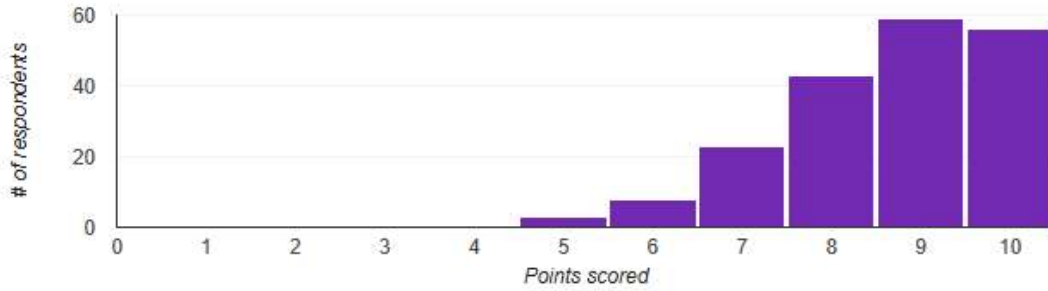

# कोविड-१९ व १९१८-साथीचे आजार याबाबत सर्वेक्षण - २०२०

विश्व विद्यालय अनुदान आयोग, नवी दिल्ली यांच्या निर्देशानुसार तुळजाराम चतुरचंद महाविद्यालय, बारामती, जिल्हा :- पुणे, महाराष्ट्र  
कोविड-१९ व १९१८ साथीचे आजार याबाबत सर्वेक्षण, २०२०

## Insights

<b>Average</b> 8.64 / 10 points	<b>Median</b> 9 / 10 points	<b>Range</b> 5 - 10 points
------------------------------------	--------------------------------	-------------------------------

Total points distribution