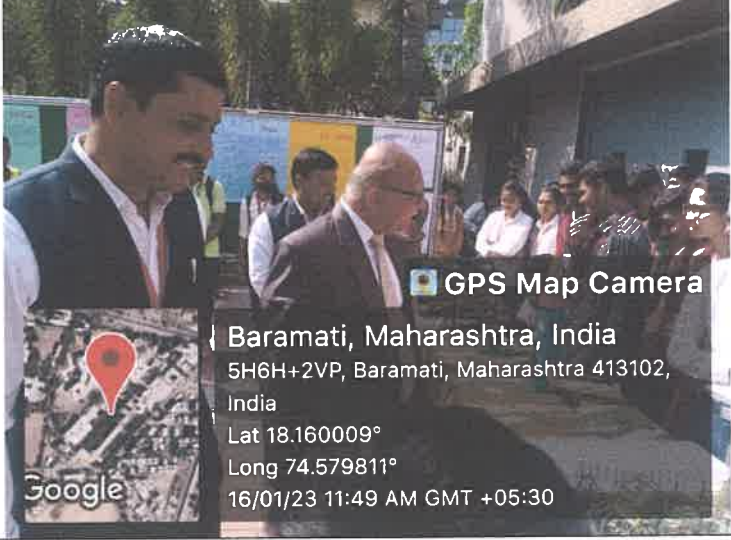

GPS Map Camera

Baramati, Maharashtra, India
5H6H+2VP, Baramati, Maharashtra 413102,
India
Lat 18.160009°
Long 74.579811°
16/01/23 11:49 AM GMT +05:30